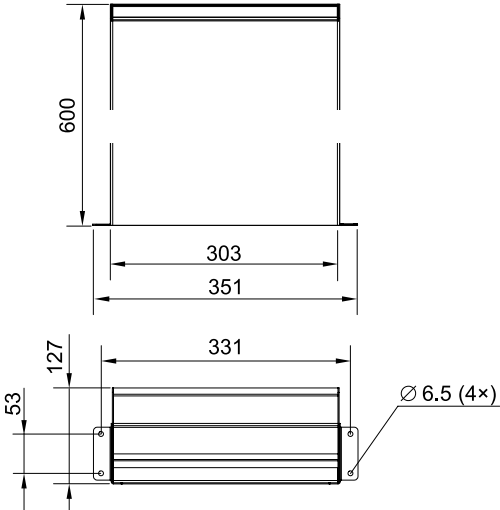

Waterfall Set 30/Set 60 Solo/Waterfall 30/60/90

- DE Gebrauchsanleitung
- GB Operating instructions
- FR Notice d'emploi
- NL Gebruiksaanwijzing
- ES Instrucciones de uso
- PT Instruções de uso
- IT Istruzioni d'uso
- DK Brugsanvisning
- NO Bruksanvisning
- SE Bruksanvisning
- FI Käyttöohje
- HU Használati útmutató
- PL Instrukcja użytkowania
- CZ Návod k použití
- SK Návod na použitie
- SI Navodila za uporabo
- HR Uputa o upotrebi
- RO Instrucțiuni de folosință
- BG Упътване за употреба
- UA Посібник з експлуатації
- RU Руководство по эксплуатации
- CN 使用说明书

Waterfall 30 Set

kg 8.50 kg

15737

Waterfall Set 60 Solo

kg 15.00 kg

15737

Waterfall 30 | Waterfall 60 | Waterfall 90

Waterfall 30

Waterfall 60

Waterfall 90

	Waterfall 30		Waterfall 60		Waterfall 90	
	 Classic	 Premium	 Classic	 Premium	 Classic	 Premium
	 $l \leq 3 \text{ m}$ $\varnothing 1 \text{ in}$		 $l \leq 3 \text{ m}$ $\varnothing 1 \text{ in}$		 $l \leq 3 \text{ m}$ $\varnothing 1\frac{1}{4} \text{ in}$	
1.00 m	3500	4000	5500	4000 6000	8500	6000 8000
0.80 m	3500	4000	5500	4000 6000	5500 8500	4000 6000 8000
0.60 m	2500	—	3500	4000	5500 8500	4000 6000
0.40 m	2500	—	3500	4000	5500	4000 6000
0.20 m	2500	—	3500	—	5500	4000 6000

1 in (Waterfall 30, 60)
1 1/4 in (Waterfall 90)

Pos.	Waterfall		
	30	60	90
1	15737	15737	16757

1

OASE GmbH · www.oase-livingwater.com

Tecklenburger Straße 161 · 48477 Hörstel · Postfach 20 69 · 48469 Hörstel · Germany