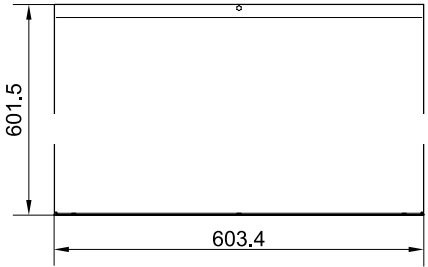

Waterfall 30 Set

kg 8.50 kg

15737

Waterfall Set 60 Solo

kg 15.00 kg

15737

Waterfall 30 | Waterfall 60 | Waterfall 90

Waterfall 30

Waterfall 60

Waterfall 90

	Waterfall 30		Waterfall 60		Waterfall 90	
	 Classic	 Premium	 Classic	 Premium	 Classic	 Premium
	 $l \leq 3 \text{ m}$ $\varnothing 1 \text{ in}$		 $l \leq 3 \text{ m}$ $\varnothing 1 \text{ in}$		 $l \leq 3 \text{ m}$ $\varnothing 1\frac{1}{4} \text{ in}$	
1.00 m	3500	4000	5500	4000 6000	8500	6000 8000
0.80 m	3500	4000	5500	4000 6000	5500 8500	4000 6000 8000
0.60 m	2500	—	3500	4000	5500 8500	4000 6000
0.40 m	2500	—	3500	4000	5500	4000 6000
0.20 m	2500	—	3500	—	5500	4000 6000