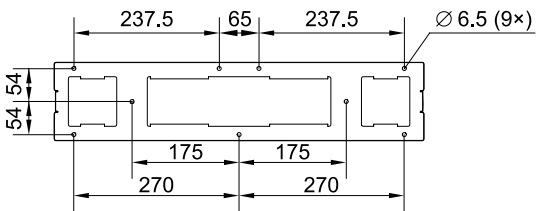

Waterfall 30 Set

kg 8.50 kg

15737

Waterfall Set 60 Solo

kg 15.00 kg

15737

Waterfall 30 | Waterfall 60 | Waterfall 90

Waterfall 30

Waterfall 60

Waterfall 90

	Waterfall 30		Waterfall 60		Waterfall 90	
	 Classic	 Premium	 Classic	 Premium	 Classic	 Premium
	 $l \leq 3 \text{ m}$ $\varnothing 1 \text{ in}$		 $l \leq 3 \text{ m}$ $\varnothing 1 \text{ in}$		 $l \leq 3 \text{ m}$ $\varnothing 1\frac{1}{4} \text{ in}$	
1.00 m	3500	4000	5500	4000 6000	8500	6000 8000
0.80 m	3500	4000	5500	4000 6000	5500 8500	4000 6000 8000
0.60 m	2500	—	3500	4000	5500 8500	4000 6000
0.40 m	2500	—	3500	4000	5500	4000 6000
0.20 m	2500	—	3500	—	5500	4000 6000